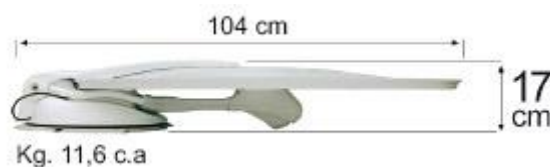

MODÈLES DISPONIBLES

DIMENSIONS PARABOLES

FLATSAT EASY S 50

OPTION - TWIN pour 2 récepteurs

49 x 45,5 cm

FLATSAT EASY S 65

OPTION - TWIN pour 2 récepteurs

72 x 67 cm

FLATSAT EASY S 85

OPTION - TWIN pour 2 récepteurs

91 x 85 cm