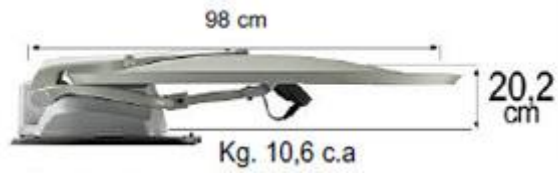

**MODÈLES
DISPONIBLES**

**DIMENSIONS
PARABOLES**

TELESAT 65

63,5 x 59 cm

TELESAT 85

85 x 78 cm